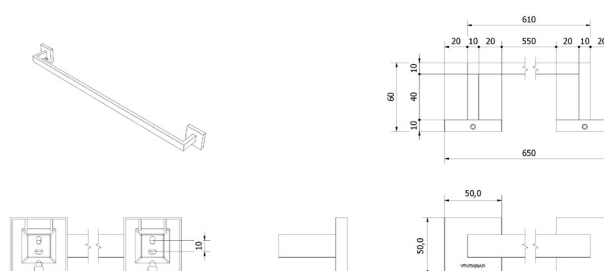

FDV- DOKUMENTASJON

NRF
7539249

Varenummer
VB-006184-01

Navn
Luna Rett håndklestang krom

Produktbilde:

Strektegning:

KOMPONENTER

Produktet er beregnet for innendørs bruk.
Messing og rustfritt stål

TEKNISK DATA

Nettomål LxBxH cm	650x50x60
Netto vekt kg	0,66
Overflate farge	Krom

MONTERING

Monteres i henhold til medfølgende manual.
Tips til montering av tilbehør når veggen er flislagt, er å skru i fugene. Ved montering i dusjsone husk silikon.
NB: Sørg for at det er spikerslag.